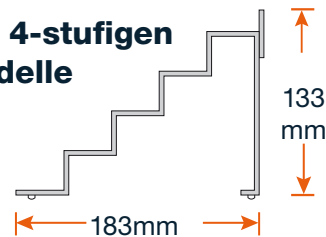

Die S-Modelle sind für Regalböden bis zu einer Tiefe von 17 cm geeignet. Es passen darauf ca. 70 % aller gängigen OTC-Produkte

Die N-Modelle (2-stufig)

Die N-Modelle sind für alle normal tiefen Regalböden (ab 17 cm und tiefer) geeignet. Darauf können 90 % aller gängigen OTC Produkte platziert werden.

Die K-Modelle (2-stufig)

Die K-Modelle wurden ursprünglich für die Freiwahl entwickelt (Kosmetiktiegel). In der Sichtwahl sehr gut geeignet für die tiefen Packungen wie die 40er Aspirin + C.

Die 3-stufigen Modelle

Die 3-stufigen Modelle eignen sich hervorragend für Salben und Tuben und/oder flache Verpackungen.

Die 4-stufigen Modelle

Die 4-stufigen Modelle eignen sich perfekt für kleine Verpackungen.

Beispiel: dreistufige Sichtwahlterappe