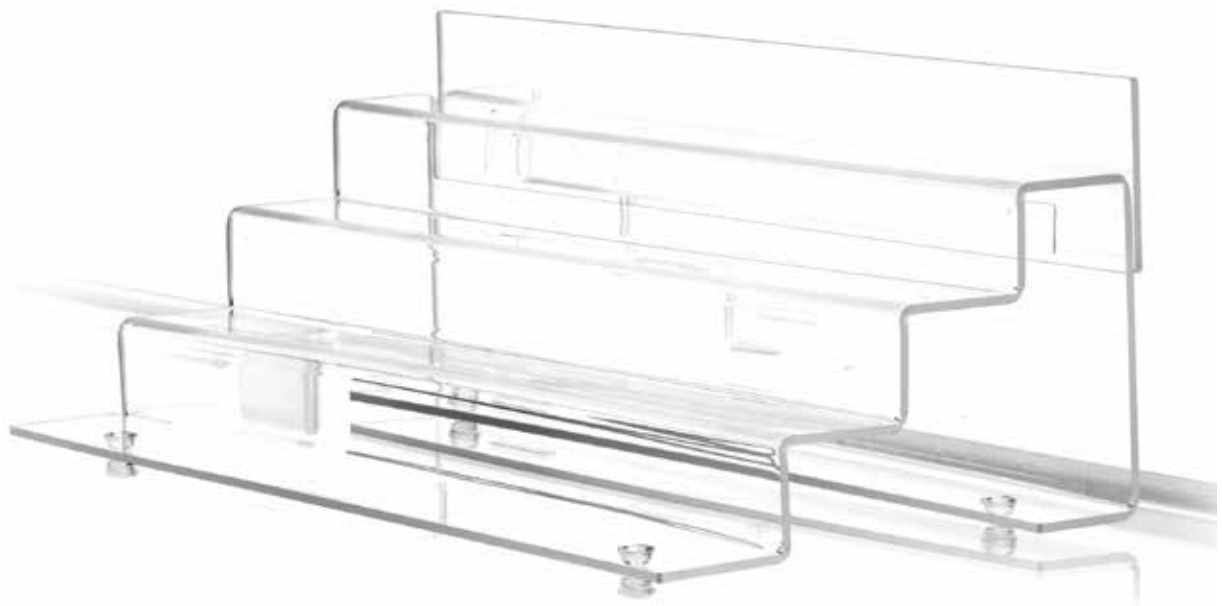

OTC PLUS®

Die Sichtwahlterpe

Ein Produkt von Pharmavision
Manfred Ezel

Auf der Helle 2
32760 Detmold

Tel. +49 5231 5650 151
Fax +49 5231 5650 152

office@otcplus-system.de
www.otcplus-system.de

Jetzt auch online zu bestellen
www.otcplus-system.de