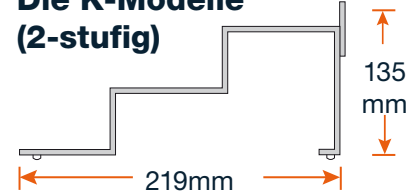

Die K-Modelle (2-stufig)

Die K-Modelle wurden ursprünglich für die Freiwahl entwickelt (Kosmetiktiegel). In der Sichtwahl sehr gut geeignet für die tiefen Packungen wie die 40er Aspirin + C.