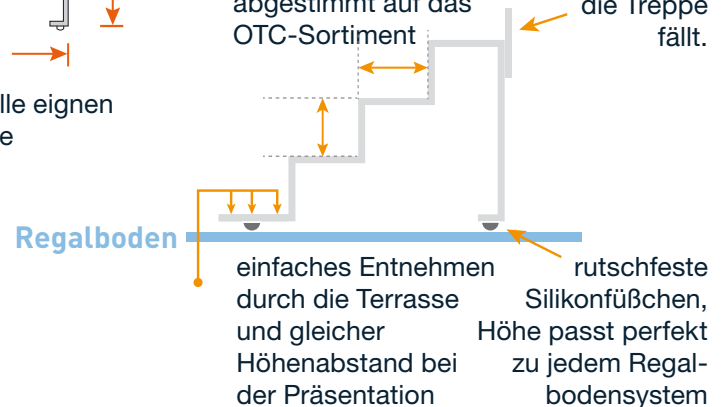

Die S-Modelle sind für Regalböden bis zu einer Tiefe von 17 cm geeignet. Es passen darauf ca. 70 % aller gängigen OTC-Produkte

Die N-Modelle (2-stufig)

Die N-Modelle sind für alle normal tiefen Regalböden (ab 17 cm und tiefer) geeignet. Darauf können 90 % aller gängigen OTC Produkte platziert werden.

Die 3-stufigen Modelle eignen sich hervorragend für Salben und Tuben und/oder flache Verpackungen.

Die 4-stufigen Modelle

Die 4-stufigen Modelle eignen sich perfekt für kleine Verpackungen.

Beispiel: dreistufige Sichtwahlterappe

Stufenhöhen und Stufentiefen perfekt abgestimmt auf das OTC-Sortiment

Lehne, damit nichts hinter die Treppe fällt.

Endlich mehr Zeit für Ihre Kunden!

Das OTCPlus-System passt perfekt zu Ihrem Lagerautomaten. Sie benötigen zwischen 30 und 70 % weniger Packungen in der Sichtwahl. Der Übervorrat wird schnell, sicher und effizient im Automaten eingelagert. Das Nachräumen in die Sichtwahl erfolgt zu einem für Sie richtigen Zeit-

OTC PLUS[®]

Die Sichtwahlterpe

Ein Produkt von Pharmavision
Manfred Ezel

Auf der Helle 2
32760 Detmold

Tel. +49 5231 5650 151
Fax +49 5231 5650 152

office@otcplus-system.de
www.otcplus-system.de

Jetzt auch online zu bestellen
www.otcplus-system.de