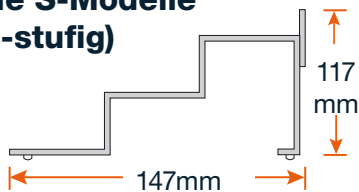

Die S-Modelle sind für Regalböden bis zu einer Tiefe von 17 cm geeignet. Es passen darauf ca. 70 % aller gängigen OTC-Produkte

Die N-Modelle (2-stufig)

Die N-Modelle sind für alle normal tiefen Regalböden (ab 17 cm und tiefer) geeignet. Darauf können 90 % aller gängigen OTC Produkte platziert werden.