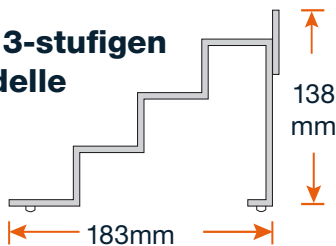

Die S-Modelle sind für Regalböden bis zu einer Tiefe von 17 cm geeignet. Es passen darauf ca. 70 % aller gängigen OTC-Produkte

Die N-Modelle (2-stufig)

Die N-Modelle sind für alle normal tiefen Regalböden (ab 17 cm und tiefer) geeignet. Darauf können 90 % aller gängigen OTC Produkte platziert werden.

Die K-Modelle (2-stufig)

Die K-Modelle wurden ursprünglich für die Freiwahl entwickelt (Kosmetiktiegel). In der Sichtwahl sehr gut geeignet für die tiefen Packungen wie die 40er Aspirin + C.

Die 3-stufigen Modelle