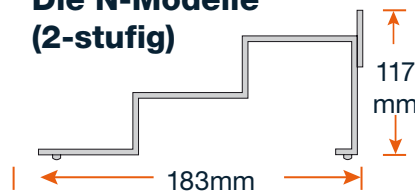

Die S-Modelle sind für Regalböden bis zu einer Tiefe von 17 cm geeignet. Es passen darauf ca. 70 % aller gängigen OTC-Produkte

Die N-Modelle (2-stufig)

Die N-Modelle sind für alle normal tiefen Regalböden (ab 17 cm und tiefer) geeignet. Darauf können 90 % aller gängigen OTC Produkte platziert werden.