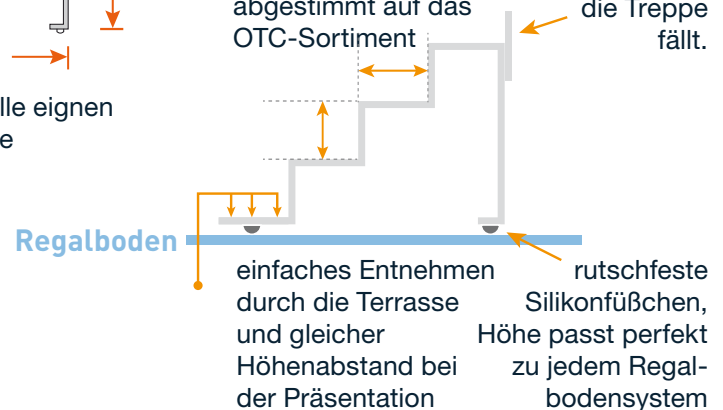

Die 3-stufigen Modelle eignen sich hervorragend für Salben und Tuben und/oder flache Verpackungen.

Die 4-stufigen Modelle

Die 4-stufigen Modelle eignen sich perfekt für kleine Verpackungen.

Beispiel: dreistufige Sichtwahlterappe

Stufenhöhen und Stufentiefen perfekt abgestimmt auf das OTC-Sortiment

Lehne, damit nichts hinter die Treppe fällt.

Endlich mehr Zeit für Ihre Kunden!

Das OTCPlus-System passt perfekt zu Ihrem Lagerautomaten. Sie benötigen zwischen 30 und 70 % weniger Packungen in der Sichtwahl. Der Übervorrat wird schnell, sicher und effizient im Automaten eingelagert. Das Nachräumen in die Sichtwahl erfolgt zu einem für Sie richtigen Zeit-

OTC PLUS[®]

Die Sichtwahlterappe

Ein Produkt von Pharmavision
Manfred Ezel

Auf der Helle 2
32760 Detmold

Tel. +49 5231 5650 151
Fax +49 5231 5650 152

office@otcplus-system.de
www.otcplus-system.de

Jetzt auch online zu bestellen
www.otcplus-system.de